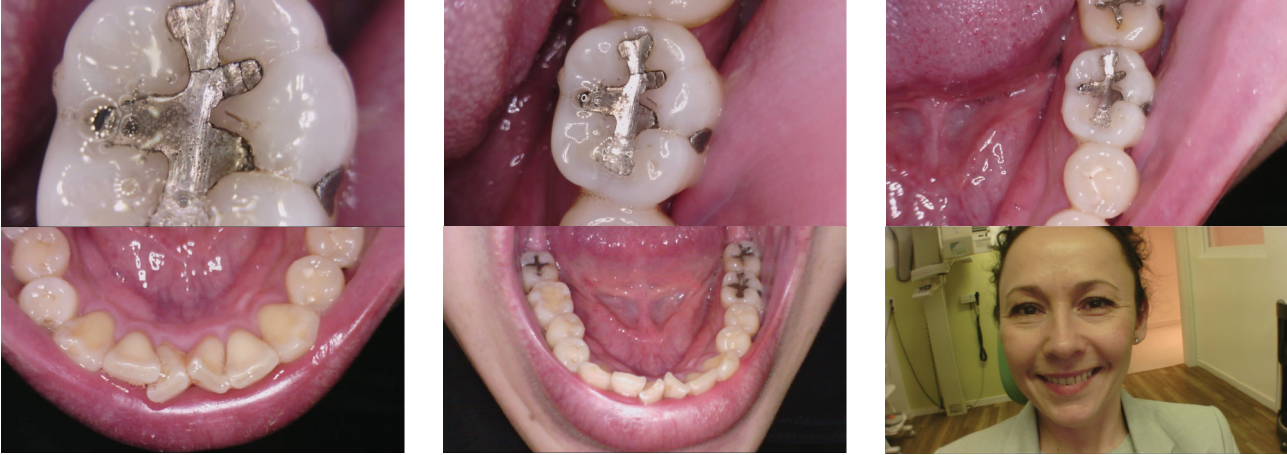

Ermöglicht das Ablichten von analogen Röntgen-Bildern.

Schmales abgewinkeltes Design

Die Kamera hat das Design eines Winkelstückes.

Metall-Gehäuse

Hochwertige Haptik durch Metall-Gehäuse.

Schmaler Kopf

Der schmale Kopf ermöglicht ein optimales Erreichen distaler Zahnflächen.

Integrierter Abhalter

Mit dem Kopf der Kamera können Zunge oder Wange abgehalten werden.

Optimale Helligkeit

12 LEDs leuchten die Mundhöhle perfekt aus.

Mehrere Auslösetasten

Es gibt zwei Auslösetasten.

Dadurch ist die Auslösetaste immer in der optimalen Position, egal wie die Kamera gehalten wird.

Multicapture-TWAIN-Treiber enthalten.

Kompatibel mit der vorhandenen Praxis-/Röntgensoftware

Mit fast jeder Bildverarbeitungs-/Röntgensoftware kompatibel.

Abnehmbares USB-Kabel

Das 3 Meter USB-Kabel ist abnehmbar, um die Kamera einfacher von Raum zu Raum zu transportieren. Das Kabel kann problemlos mit einem 5 Meter USB-Kabel verlängert werden.

Einfachheit

Makro bis unendlich

Die Kamera kann von makro bis unendlich fokussieren. Damit können vergrößerte Detailaufnahmen, Zahnbögen oder das Gesicht des Patienten aufgenommen werden.

FHD Auflösung

Die Kamera zeigt das Bild in Full-HD (1080p). Dies wird durch einen 5MP Sensor realisiert.