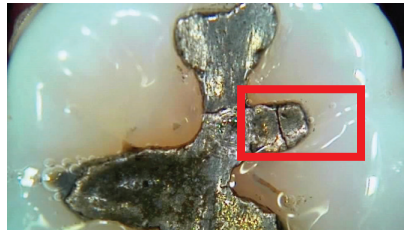

Original Bild