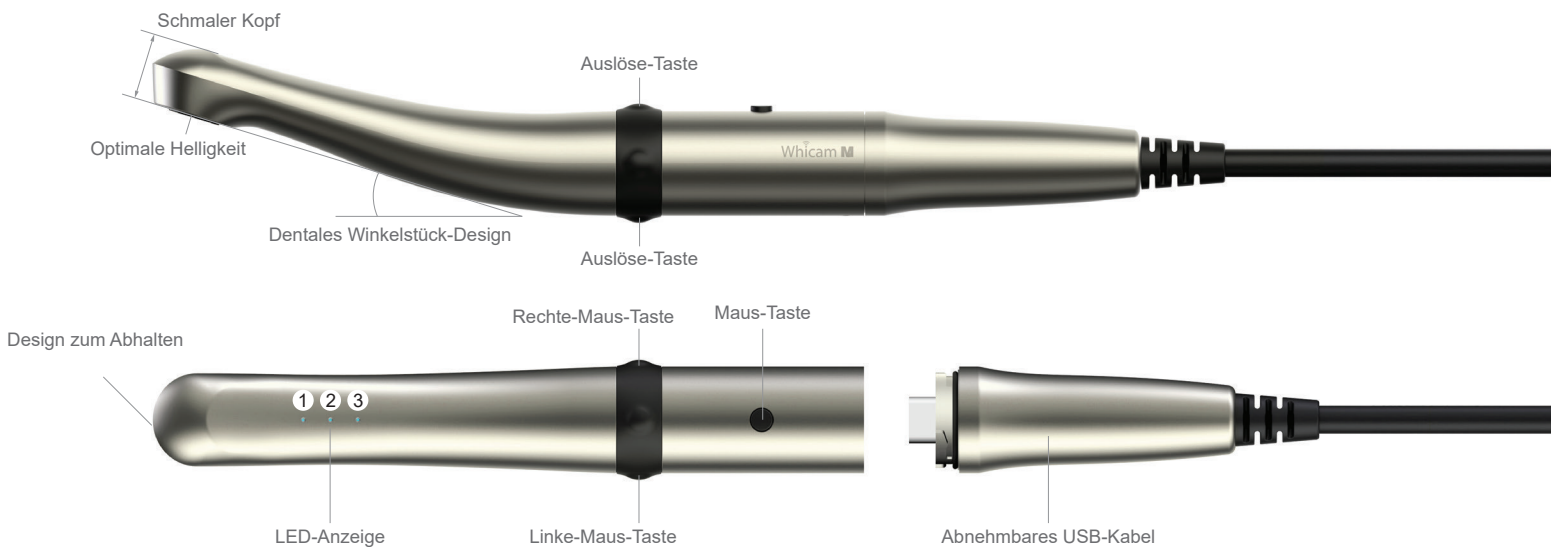

Kalibriert auf den Standard von xrite