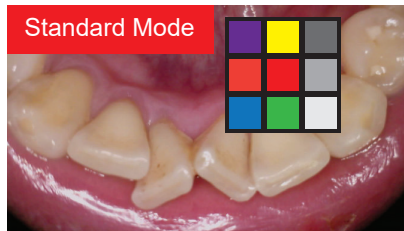

Einfachheit

Makro bis unendlich

Die Kamera kann von makro bis unendlich fokussieren. Damit können vergrößerte Detailaufnahmen, Zahnbögen oder das Gesicht des Patienten aufgenommen werden.

FHD Auflösung

Die Kamera zeigt das Bild in Full-HD (1080p). Dies wird durch einen 5MP Sensor realisiert.

Full-HD (in Original Bild gezoomt)

Original Bild

HD (in Original Bild gezoomt)

Farb-Modus

Einstellen verschiedener Farbmodi im Kameramenü. Dadurch gibt jeder Monitor die Farben richtig wieder.

Kalibriert auf den Standard von xrite